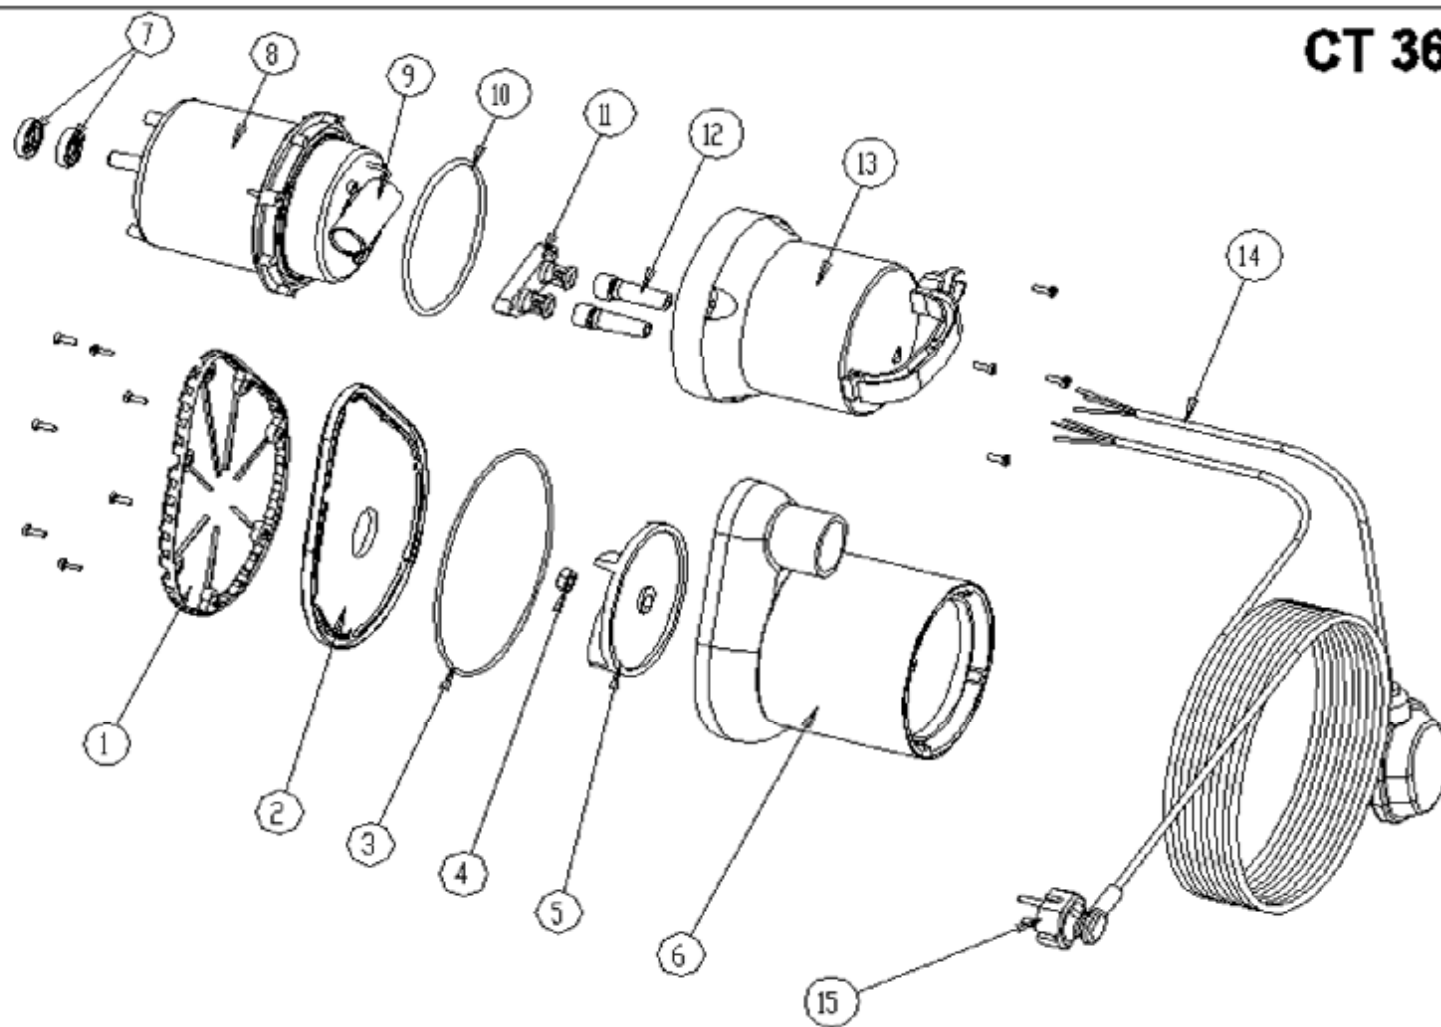

CT 3674

15	elektrokabel 3x0,75	EK05	1
14	plovák	UK5	1
13	kryt elektromotoru	PKPP/1	1
12	ucpávka	TG071	2
11	průchodka	BT041	1
10	o-kroužek 90x4,5	OR90	1
9	kondenzátor 4mF	CT271	1
8	elektromotor 600W	CT391	1
7	simering 12X24X7	SSR24	2
6	těleso čerpadla	CT052	1
5	oběžné kolo	CT362	1
4	matice	M8N	1
3	o-kroužek 164,7x2,6	OR164	1
2	disk	CT032	1
1	filtr	CT022	1
pozice	název	objednací číslo	počet